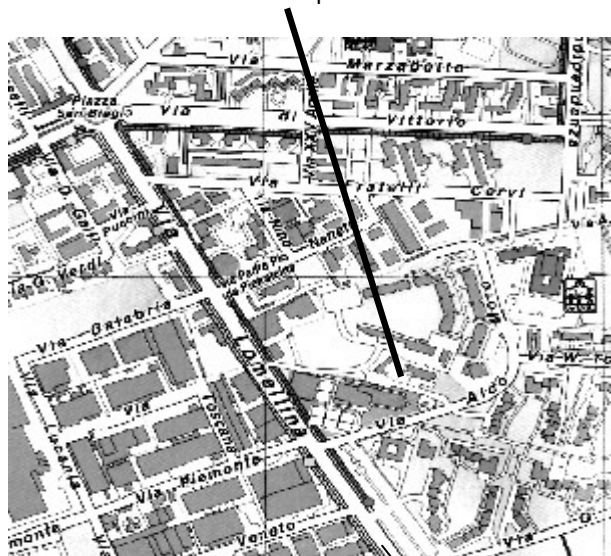

Come si arriva al

CENTRO SOCIOCULTURALE ROBBIOLO

Via Aldo Moro 7 - BUCCINASCO

- da Buccinasco piazzetta San Biagio: via Lomellina direzione Assago, secondo semaforo a sinistra
- da Assago: via Garibaldi direzione Buccinasco, in Buccinasco via Lomellina primo semaforo a destra

da Assago via Garibaldi

amici di
BUCCINASCO

Associazioni Parco Sud e Amici di Buccinasco
Patrocinio del Comune di Buccinasco

Convegno

**PIANIFICAZIONE DEL TERRITORIO
IN TEMPI DI DEREGULATION**

Sabato 31 gennaio 2004
dalle ore 9,30 alle 13
CENTRO SOCIOCULTURALE ROBBIOLO
Via Aldo Moro, 7 - 20090 BUCCINASCO